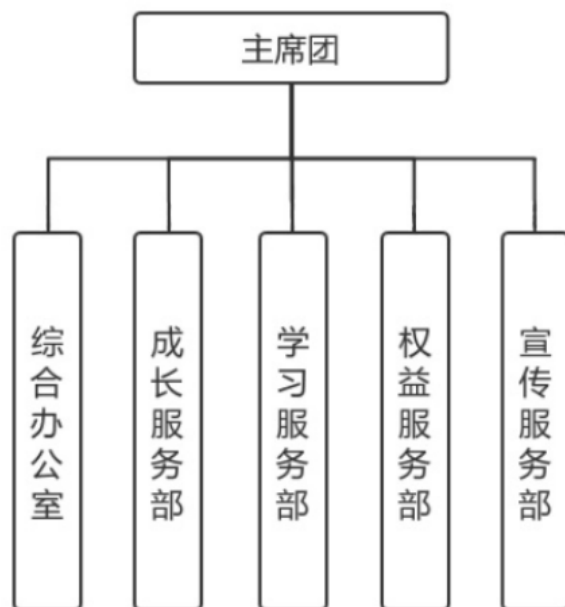

机械与电子信息学院学生会简介

(2022 版)

一、总体概况

中国地质大学（武汉）机械与电子信息学院学生会（以下简称机电学生会）是在学院党委领导和团委指导下的主要学生组织，是学院联系广大同学的桥梁和纽带。

机电学生会始终以习近平新时代中国特色社会主义思想为指导，以加强对同学的政治引领为根本，以全心全意服务同学为宗旨，及时向同学传达党的声音和主张，引导广大同学自觉把个人理想融入到党和人民的共同奋斗之中；学生会面向全体同学，坚持从同学中来、到同学中去，听取、收集同学在学业发展、身心健康、社会融入、权益维护等方面的普遍需求和现实困难，及时反馈学院、学校，帮助有效解决。

二、机构设置

机械与电子信息学院学生会架构图

三、特色活动

(一) 开展思政引领，凝聚奋进力量

机电学生会开辟“历史上的今天”思政教育专栏，辅以会议交流、讲座宣传等学习活动，线上线下全面推进同学思想政治引领，带领同学们深入开展党史学习，将党对青年大学生的期望与要求落到学习实践之中，团结凝聚机电学子努力奋斗、共同发展。

（二）深入同学宿舍，做好桥梁纽带

机电学生会定期定时走访同学宿舍，深入了解同学心声，收集同学群体普遍遇到的现实困难，及时反馈给学院并帮助有效解决。